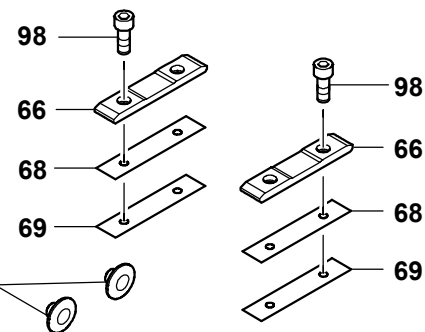

GROVEEINBAUTEILE TELESKOPEIL 3
JIB COMPONENT PARTS TELESCOPIC PART 3BILDTAFEL
PICTORIAL DISPLAY**GMK3060**

02.18

3203637-ETL D

4/6

GROVE

EINBAUTEILE TELESKOPTEIL 3
 JIB COMPONENT PARTS TELESCOPIC PART 3

BILDTAFEL
 PICTORIAL DISPLAY

GMK3060

02.18

3203637-ETL D

5/6

GROVE

EINBAUTEILE TELESKOPEIL 3
 JIB COMPONENT PARTS TELESCOPIC PART 3

BILDTAFEL
 PICTORIAL DISPLAY

GMK3060

02.18

3203637-ETL D

6/6

78 79 80
 81 82 83