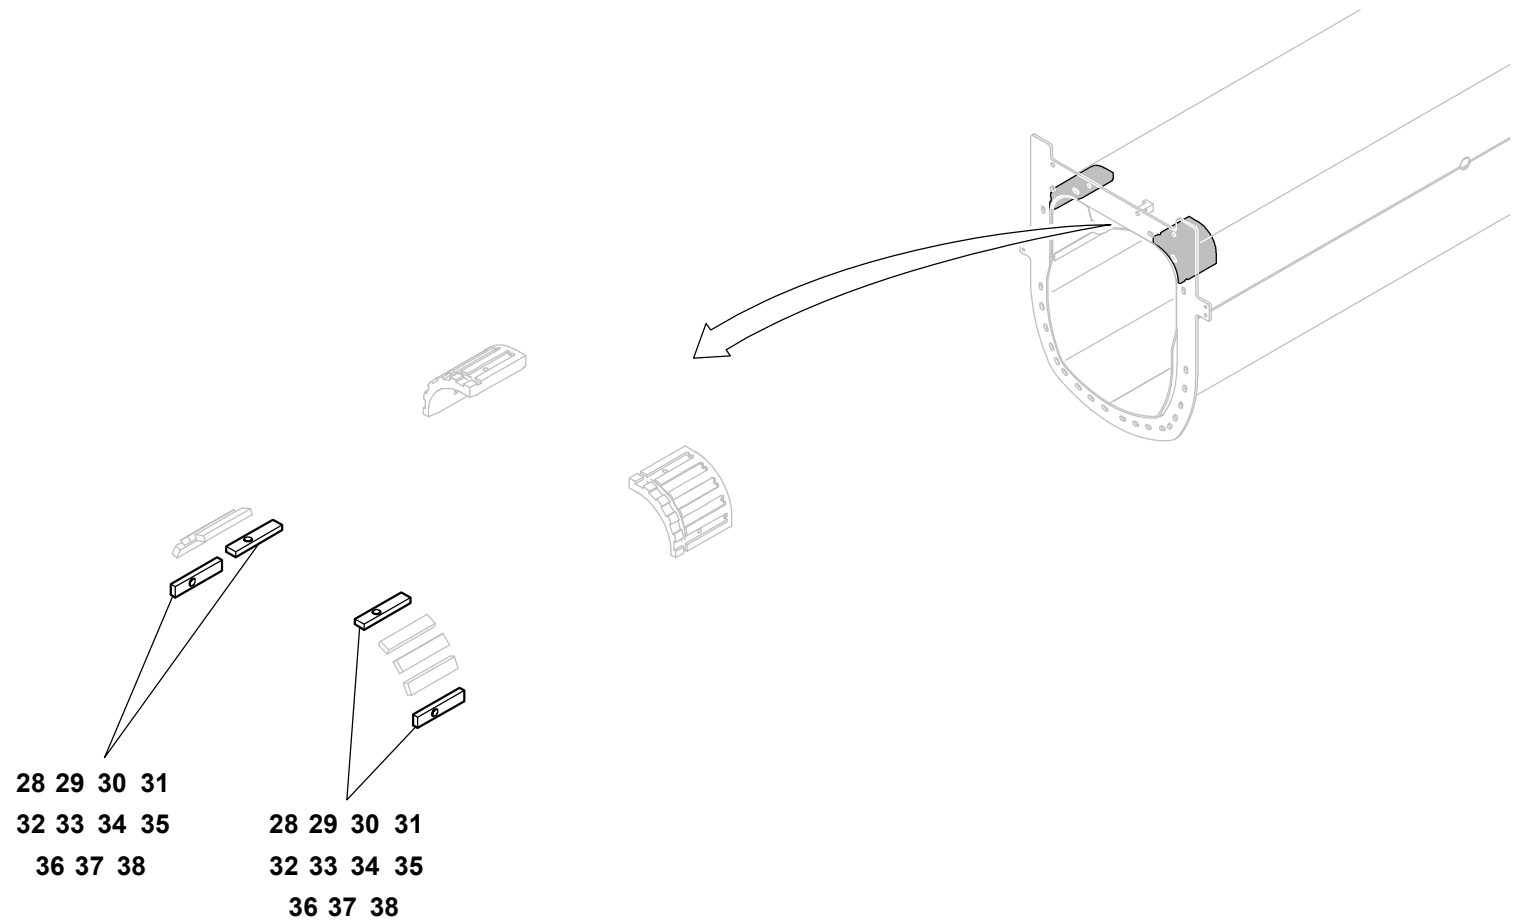

39 40 41 42
 43 44 45 46
 47

GROVE

EINBAUTEILE TELESKOPEIL 3
 JIB COMPONENT PARTS TELESCOPIC PART 3

BILDTAFEL
 PICTORIAL DISPLAY

GMK3060

02.18

3203637-ETL D

3/6

GROVEEINBAUTEILE TELESKOPEIL 3
JIB COMPONENT PARTS TELESCOPIC PART 3BILDTAFEL
PICTORIAL DISPLAY**GMK3060**

02.18

3203637-ETL D

4/6

GROVE

EINBAUTEILE TELESKOPTEIL 3
 JIB COMPONENT PARTS TELESCOPIC PART 3

BILDTAFEL
 PICTORIAL DISPLAY

02.18

3203637-ETL D

6/6

78 79 80
 81 82 83