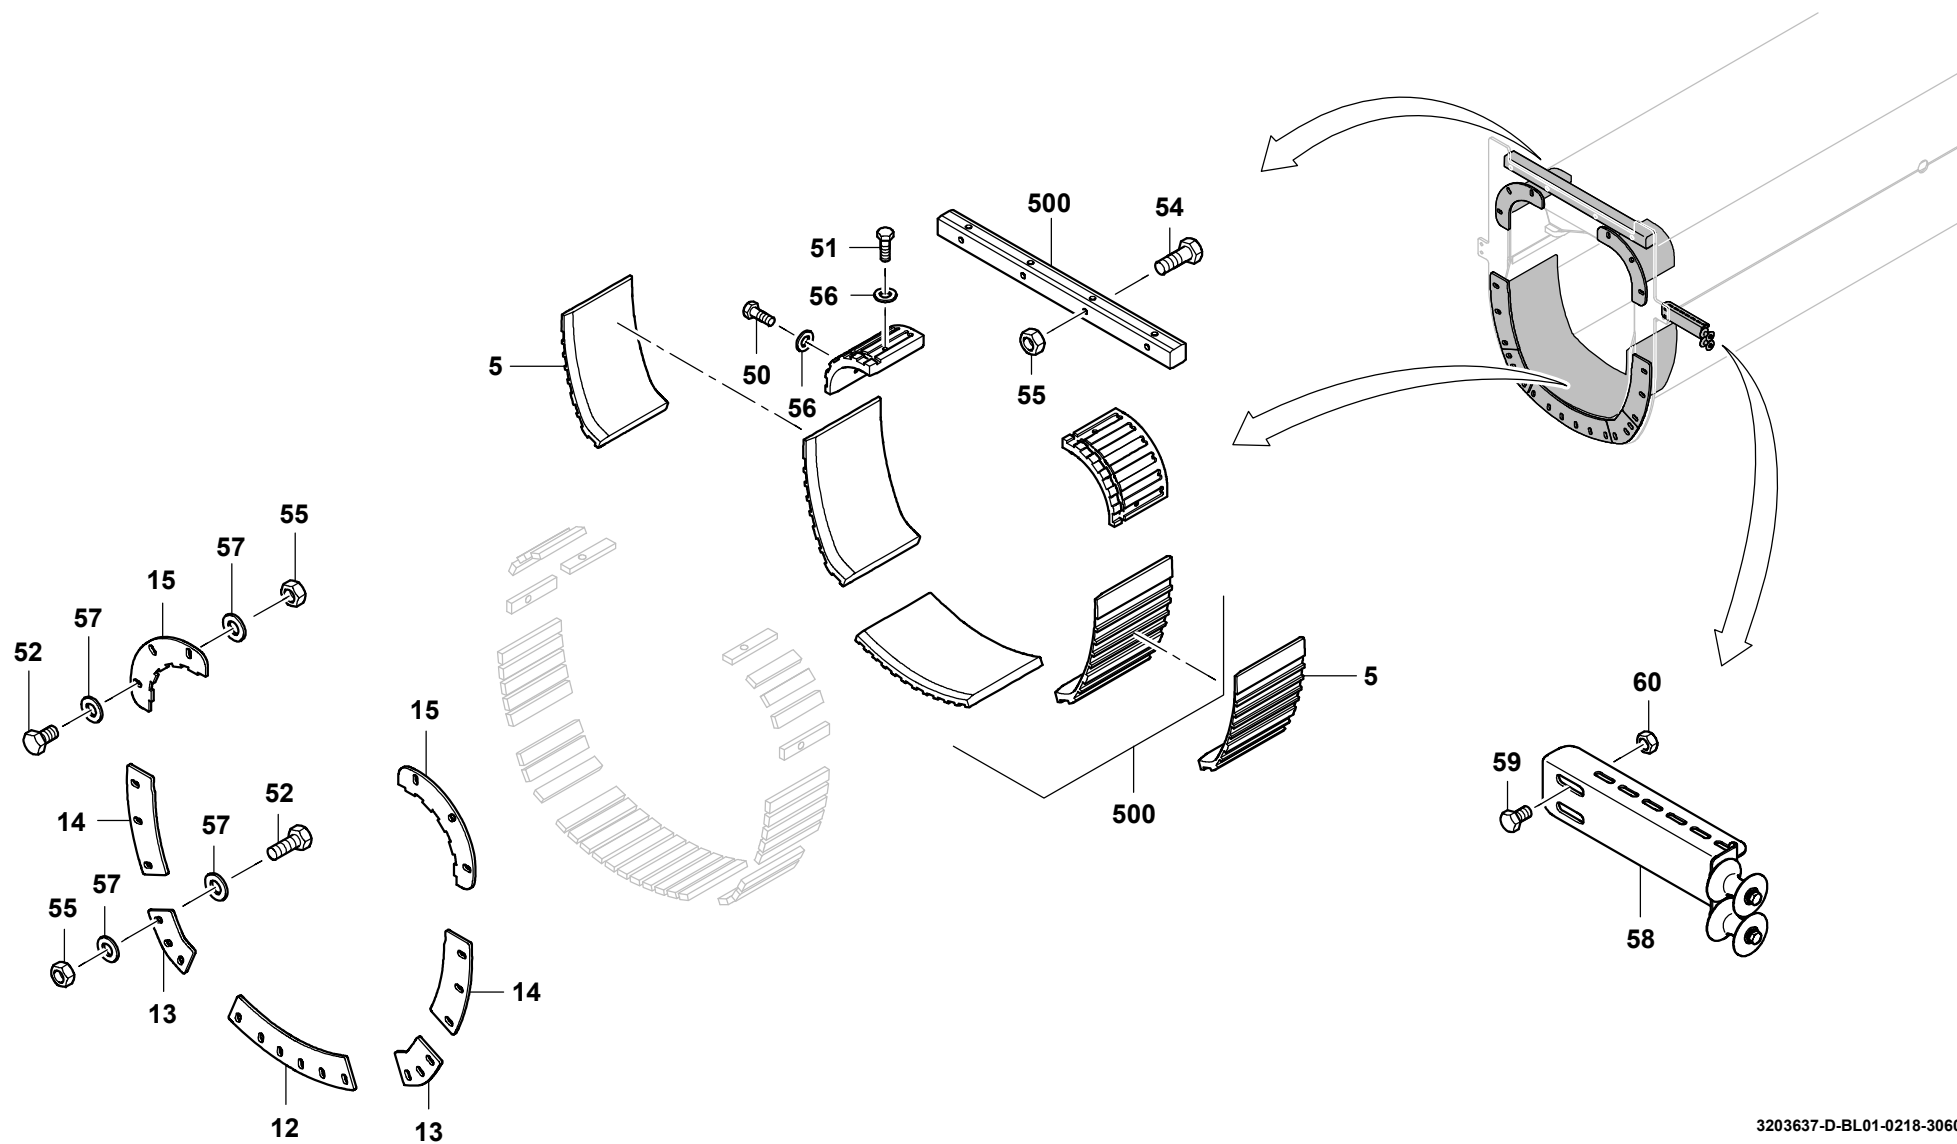

GROVE

EINBAUTEILE TELESKOPEIL 3
 JIB COMPONENT PARTS TELESCOPIC PART 3

BILDTADEL
 PICTORIAL DISPLAY

GMK3060

02.18

3203637-ETL D

1/6

GROVE

EINBAUTEILE TELESKOPEIL 3
 JIB COMPONENT PARTS TELESCOPIC PART 3

BILDTAFEL
 PICTORIAL DISPLAY

GMK3060

02.18

3203637-ETL D

2/6

17 18 19 20
 21 22 23 24
 25 26 27

17 18 19 20
 21 22 23 24
 25 26 27

39 40 41 42
 43 44 45 46
 47

GROVE

EINBAUTEILE TELESKOPEIL 3
 JIB COMPONENT PARTS TELESCOPIC PART 3

BILDTAFEL
 PICTORIAL DISPLAY

GMK3060

02.18

3203637-ETL D

3/6

02.18

3203637-ETL D

6/6

78 79 80
 81 82 83