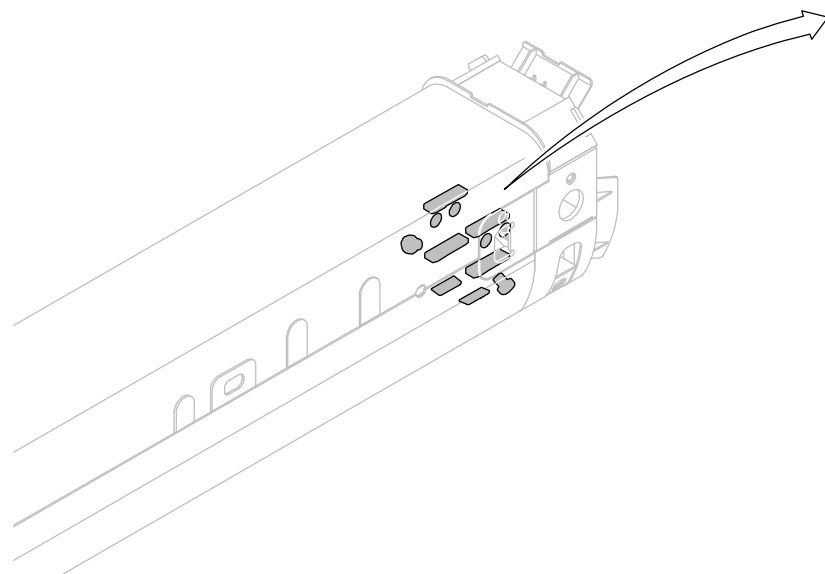

GROVE

EINBAUTEILE TELESKOPEIL 3
JIB COMPONENT PARTS TELESCOPIC PART 3

BILDTAFEL
PICTORIAL DISPLAY

GMK3060

02.18

3203637-ETL D

6/6

78 79 80
81 82 83